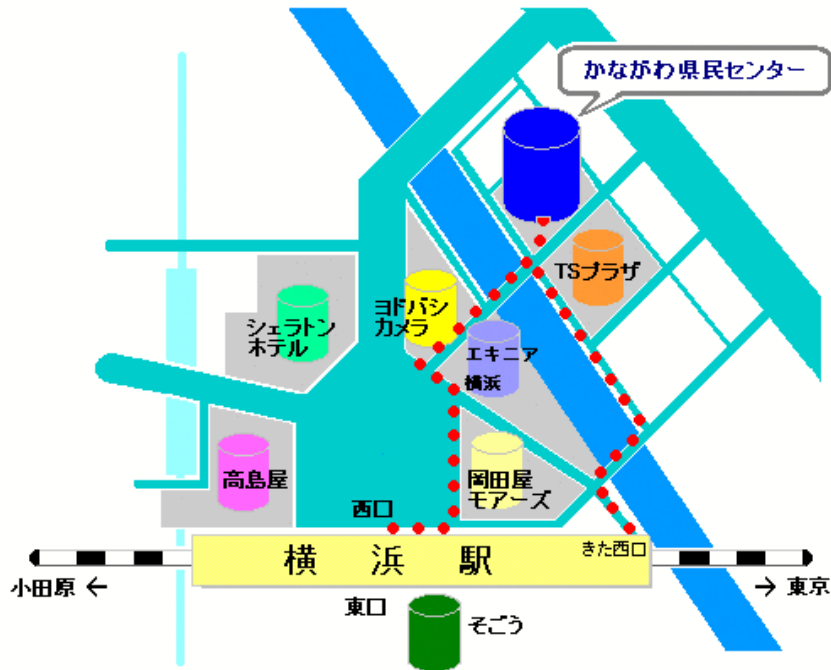

会場案内

(1)施設名称：かながわ県民センター ホール（2階）

(2)施設所在地：横浜市神奈川区鶴屋町2-24-2

※駐車場の用意はございませんので、公共交通機関のご利用をお願いいたします。

<会場アクセス>

<県民センター2階 平面図>